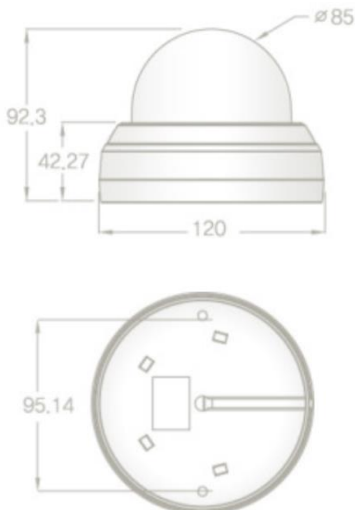

외관

사양

카메라		
이미지 센서	Sony 1/2.8" STARVIS CMOS Sensor	
최대 해상도	1,920 x 1,080	
최저 조도	주간 : 0.5 Lux, 0.002 Lux (Sense-up) 야간 : 0.0 Lux (IR LED ON)	
ICR for Day/Night	지원	
IR LED	High Power IR LED 2EA	
야간 감시거리	20 meters	
MENU 조정	Through Web	
ID & Camera Title	-	
Day/ Night	Auto / Color / BW / EXT	
WDR	On / Off	
3D-DNR	Auto	
LENS	3.6mm 메가픽셀 렌즈 (ICR)	
움직임 감지	지원	
프라이버시 마스킹	4 Blocks (On / Off)	
디지털 줌	x16 (On / Off)	
전자셔터속도	Auto/Manual(1/30 ~ 1/30,000)	
저속셔터	Off / x2 ~ x4	
AGC	On(0 ~ 255 Steps)	
화이트 발란스	Auto / Manual / ATW	
영상반전	Mirror, Flip	
안개 보정	On /Off	
비디오	압축방식	H.264
	유효화소	1945 x 1097 Pixels(Full HD)
	프레임	30 fps
	스트림	Dual-Stream (H.264)
특수기능	푸시 알림	PUSH Video to iPhone & Android Phone
	집중녹화	지원
환경센서제어	RS-485	지원 (환경센서 제어)
	DC12V	0.3A 공급

네트워크		
네트워크	프로토콜	TCP/IP, HTTP, RTP/RTSP, UDP, DHCP, FTP, SMTP, NTP, ARP, ICMP, DDNS, ONVIF(v2.2)
	네트워크	RJ-45 (10/100 Base-T)
	대역폭	CBR/VBR, Network Bandwidth Control
	보안	WS-Security, RTSP Access Control
	uPNP	지원
이벤트	알림	FTP, E-mail, FTP, Mobile
소프트웨어		CMS, SMS, IP Installer

일반	
전원	DC12V / PoE-802.3 af 400mA
동작 온도/습도	-10~40 °C / 90% RH 이하

(*) 제품의 사양은 품질향상을 위해 사전 예고 없이 변경 될 수 있습니다.